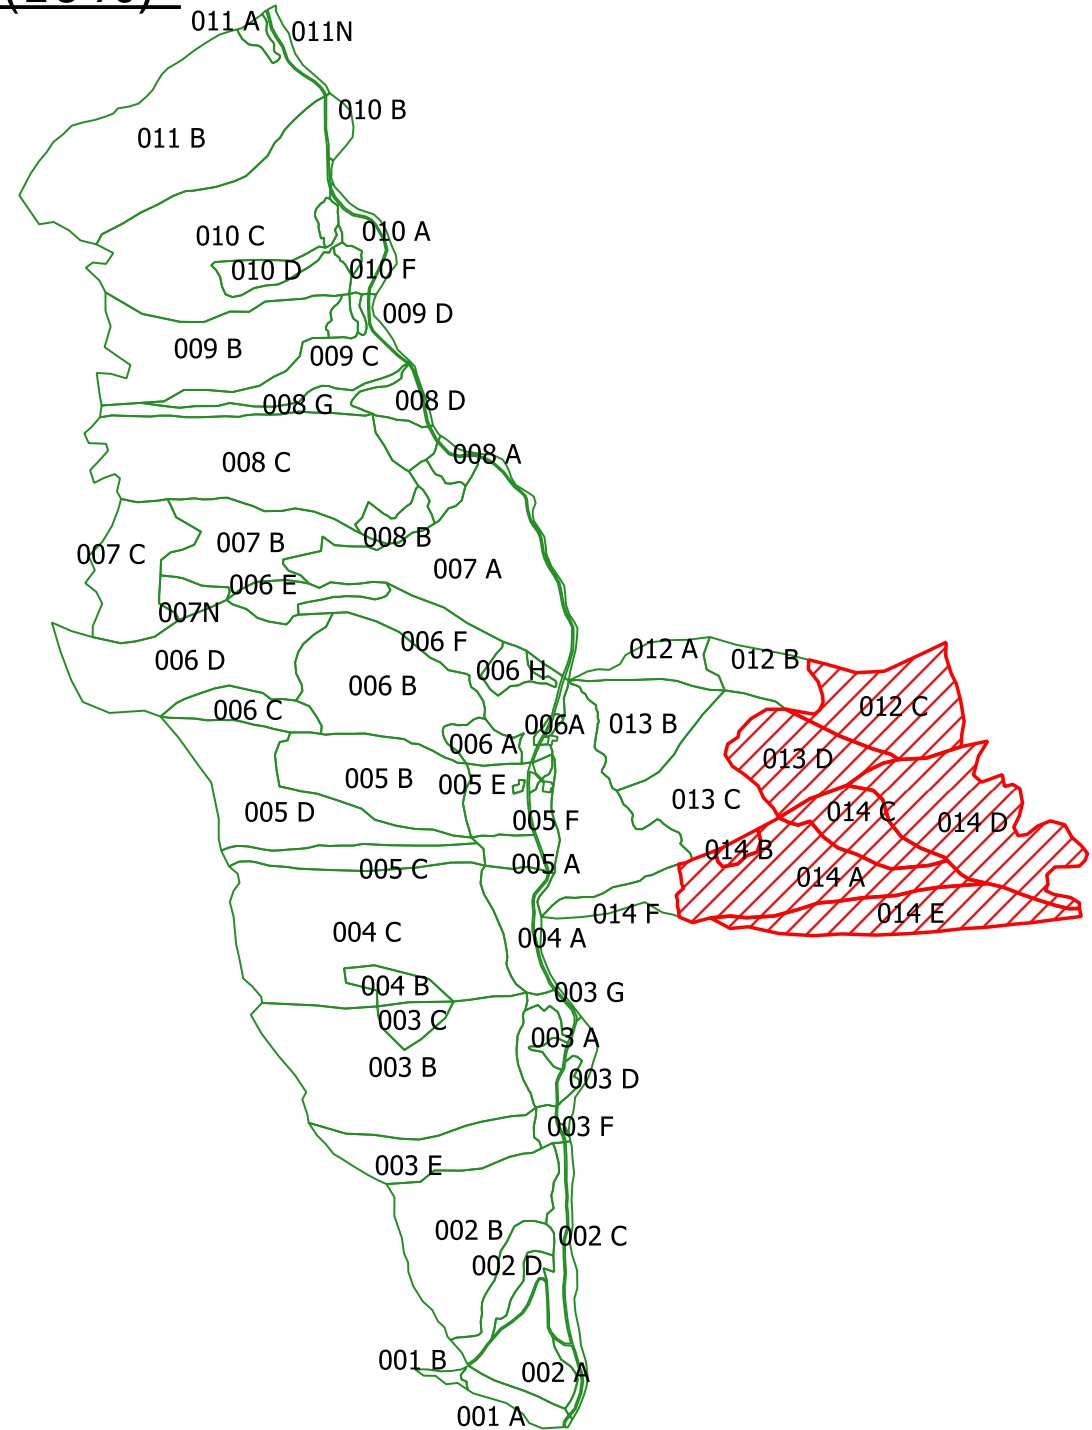

Suprafate destinate conservarii biodiversitatii (10%)

UP I Lesunt

Legenda

 Paduri destinate conservarii Biodiversitatii 10%

Suprafate destinate conservarii biodiversitatii (10%)

UP II Oituz

Legenda

 Paduri destinate conservarii Biodiversitatii 10%

Paduri destinate conservarii biodiversitatii (10%)

UP II Dunnette

Legenda

 Paduri destinate conservarii Biodiversitatii 10%

Suprafate destinate conservarii biodiversitatii (10%) UP III Dealu Lung

Legenda

 Paduri destinate conservarii Biodiversitatii 10%

Paduri destinate conservarii biodiversitatii (10%)

UP V Nucsoara

Legenda

 Paduri destinate conservarii Biodiversitatii 10%

Suprafete destinate conservarii biodiversitatii (10%)

UP VIII Negras

Legenda

 Paduri destinate conservarii Biodiversitatii 10%