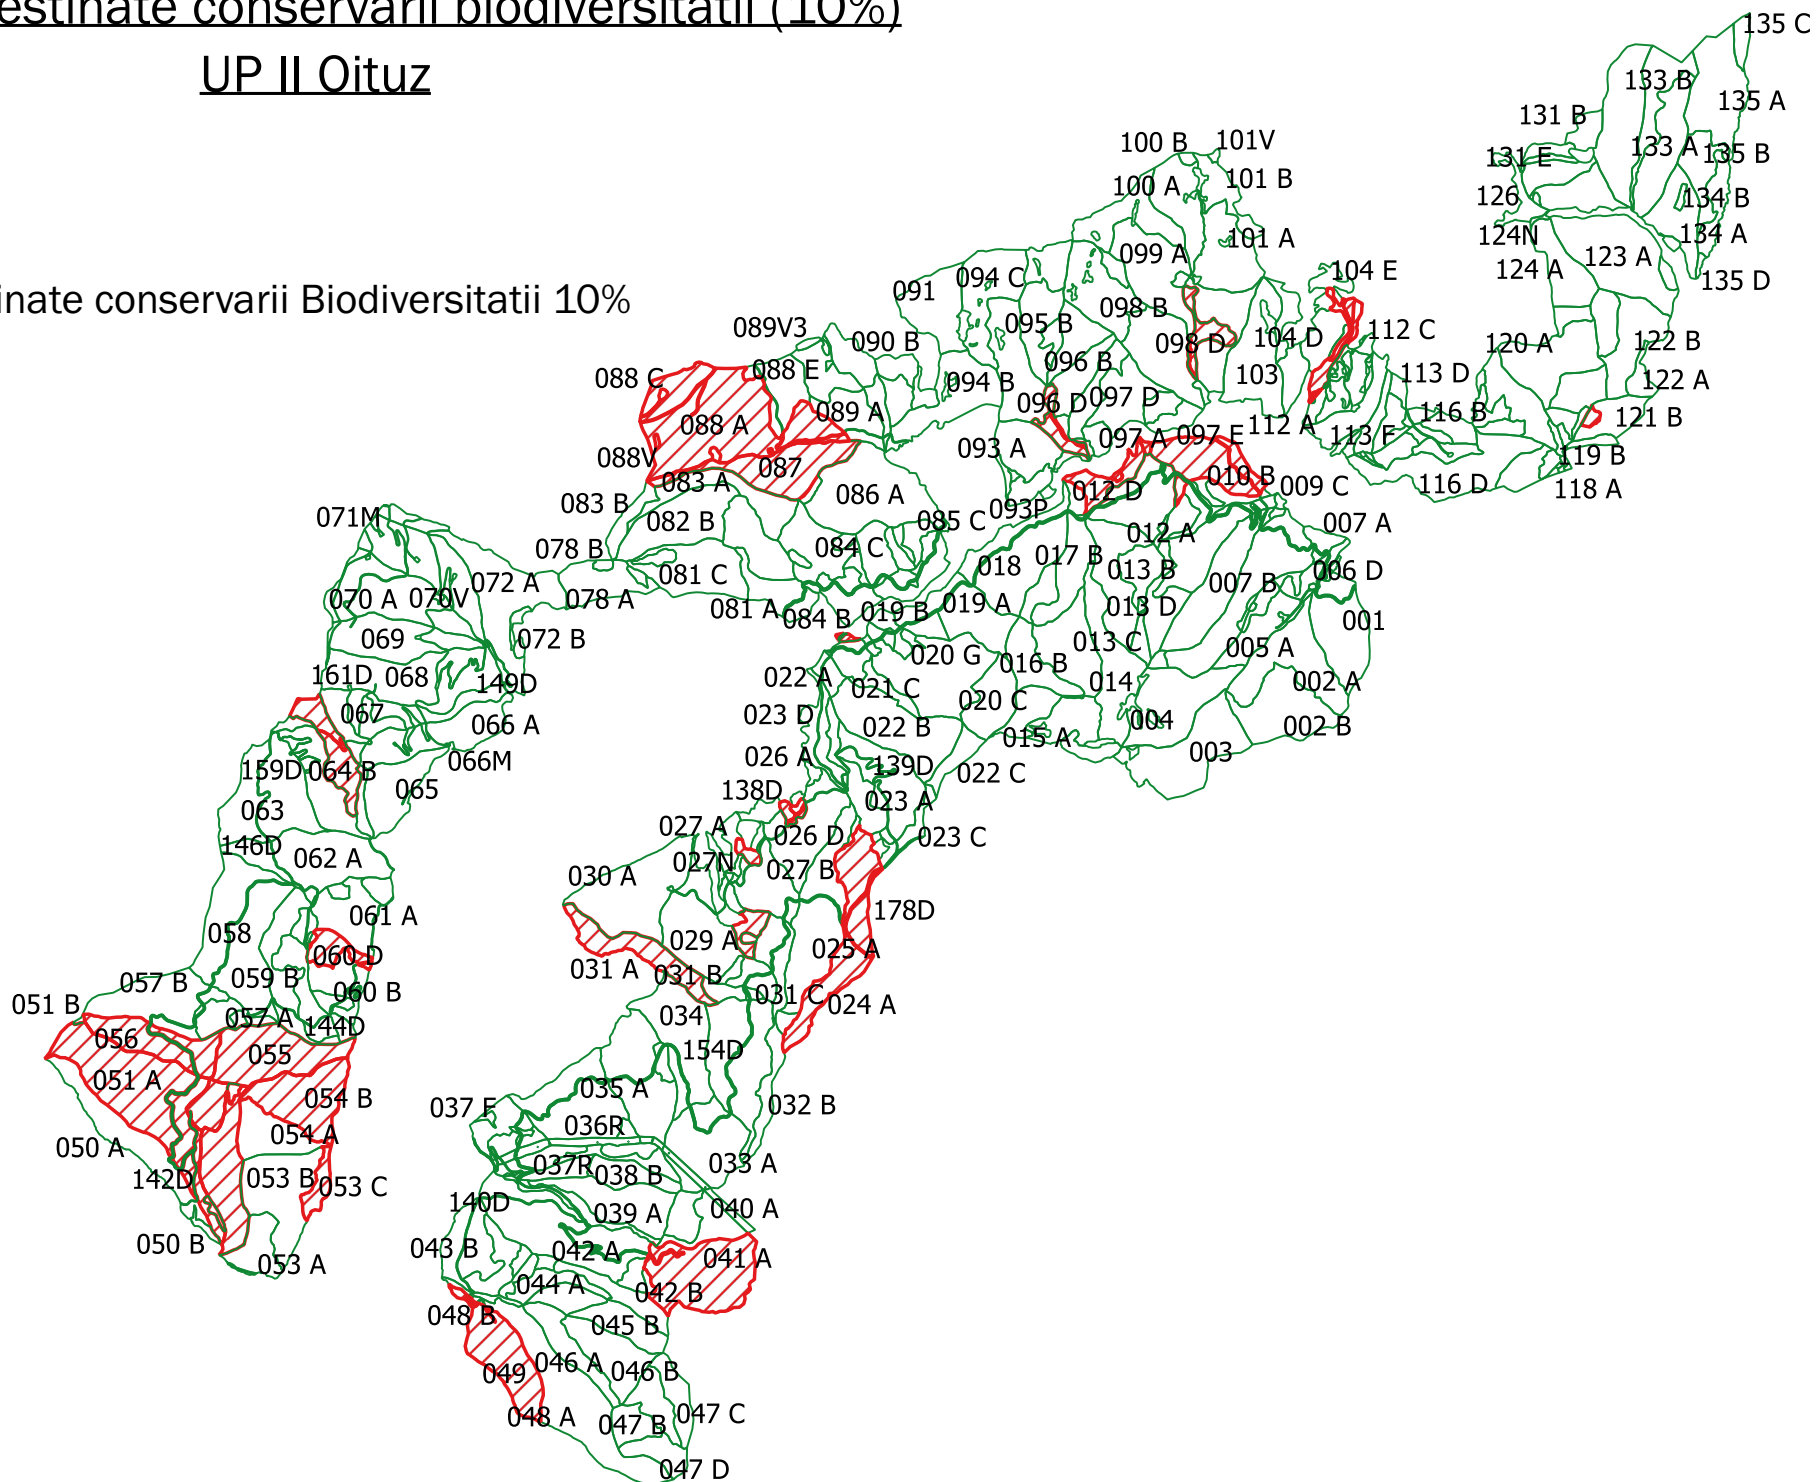

Suprafate destinate conservarii biodiversitatii (10%)

UP I Lesunt

Legenda

 Paduri destinate conservarii Biodiversitatii 10%

Suprafate destinate conservarii biodiversitatii (10%)

UP II Oituz

Legenda

 Paduri destinate conservarii Biodiversitatii 10%

Paduri destinate conservarii biodiversitatii (10%)

UP II Dunnette

Legenda

 Paduri destinate conservarii Biodiversitatii 10%

Suprafate destinate conservarii biodiversitatii (10%) UP III Dealu Lung

Legenda

 Paduri destinate conservarii Biodiversitatii 10%

Paduri destinate conservarii biodiversitatii (10%)

UP V Nucsoara

Legenda

 Paduri destinate conservarii Biodiversitatii 10%

Suprafete destinate conservarii biodiversitatii (10%)

UP VIII Negras

Legenda

 Paduri destinate conservarii Biodiversitatii 10%

Suprafete destinate conservarii biodiversitatii (10%)

UP IX Tornator

Legenda

 Paduri destinate conservarii Biodiversitatii 10%

Trup Bratei