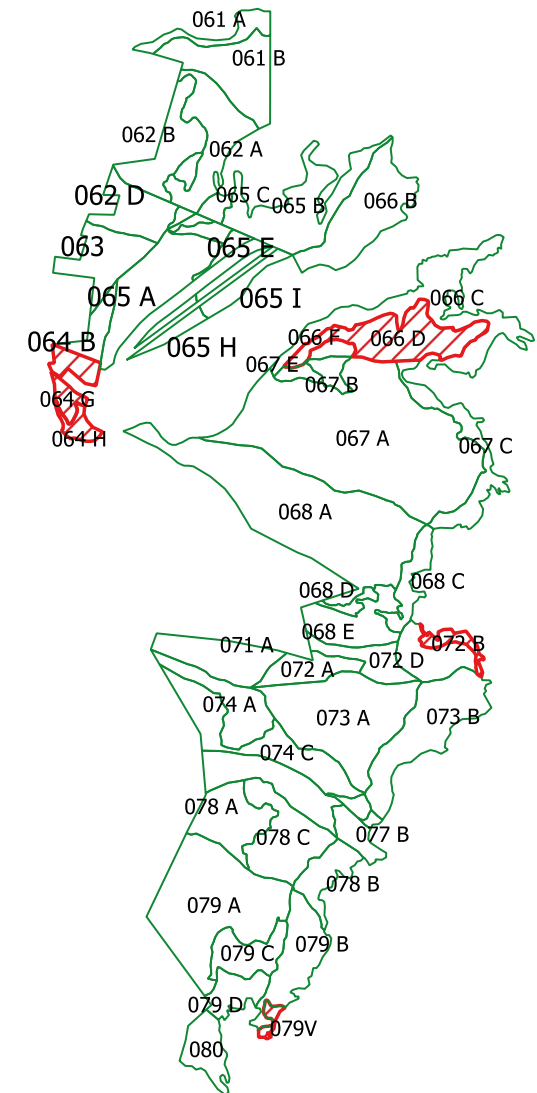

Suprafate destinate conservarii biodiversitatii (10%)

UP I Lesunt

Legenda

 Paduri destinate conservarii Biodiversitatii 10%

Suprafate destinate conservarii biodiversitatii (10%)

UP II Oituz

Legenda

 Paduri destinate conservarii Biodiversitatii 10%

Paduri destinate conservarii biodiversitatii (10%)

UP II Dunnette

Legenda

 Paduri destinate conservarii Biodiversitatii 10%

Suprafate destinate conservarii biodiversitatii (10%) UP III Dealu Lung

Legenda

 Paduri destinate conservarii Biodiversitatii 10%

Paduri destinate conservarii biodiversitatii (10%)

UP V Nucsoara

Legenda

 Paduri destinate conservarii Biodiversitatii 10%

Suprafete destinate conservarii biodiversitatii (10%)

UP VIII Negras

Legenda

 Paduri destinate conservarii Biodiversitatii 10%

Suprafete destinate conservarii biodiversitatii (10%)

UP IX Tornator

Legenda

 Paduri destinate conservarii Biodiversitatii 10%

Trup Bratei