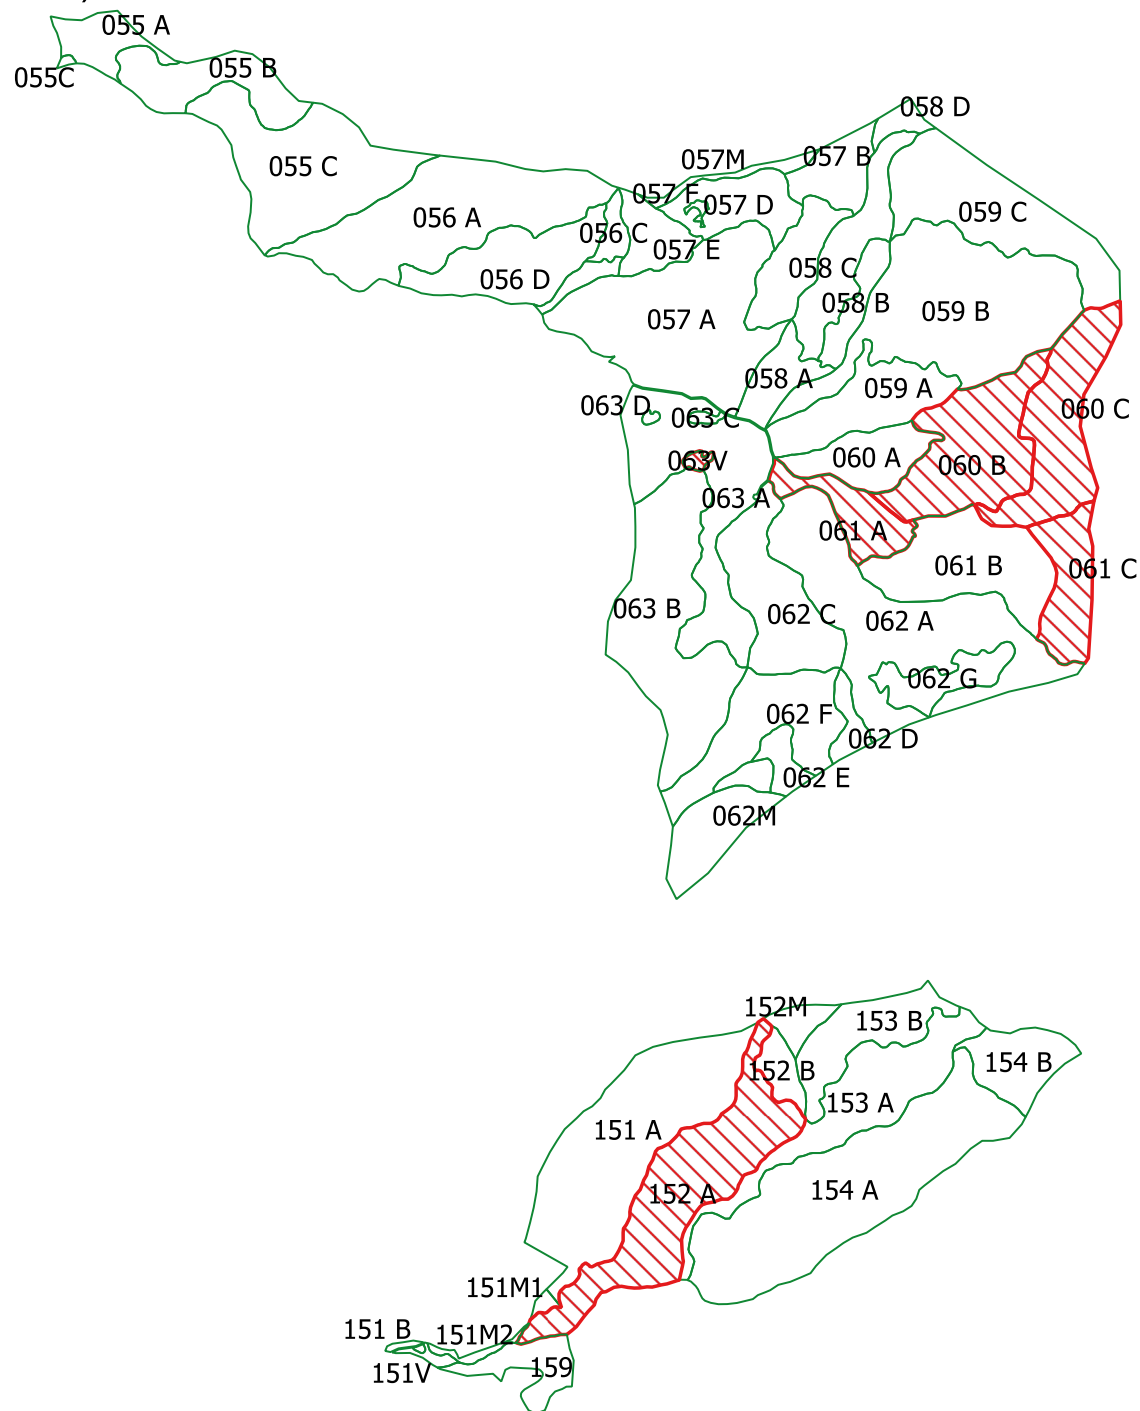

Suprafate destinate conservarii biodiversitatii (10%)

UP I Lesunt

Legenda

 Paduri destinate conservarii Biodiversitatii 10%

Suprafate destinate conservarii biodiversitatii (10%)

UP II Oituz

Legenda

 Paduri destinate conservarii Biodiversitatii 10%

Paduri destinate conservarii biodiversitatii (10%)

UP II Dunnette

Legenda

 Paduri destinate conservarii Biodiversitatii 10%

Suprafate destinate conservarii biodiversitatii (10%) UP III Dealu Lung

Legenda

 Paduri destinate conservarii Biodiversitatii 10%

Paduri destinate conservarii biodiversitatii (10%)

UP V Nucsoara

Legenda

 Paduri destinate conservarii Biodiversitatii 10%

Suprafete destinate conservarii biodiversitatii (10%)

UP VIII Negras

Legenda

 Paduri destinate conservarii Biodiversitatii 10%

Suprafete destinate conservarii biodiversitatii (10%)

UP IX Tornator

Legenda

 Paduri destinate conservarii Biodiversitatii 10%

Trup Bratei