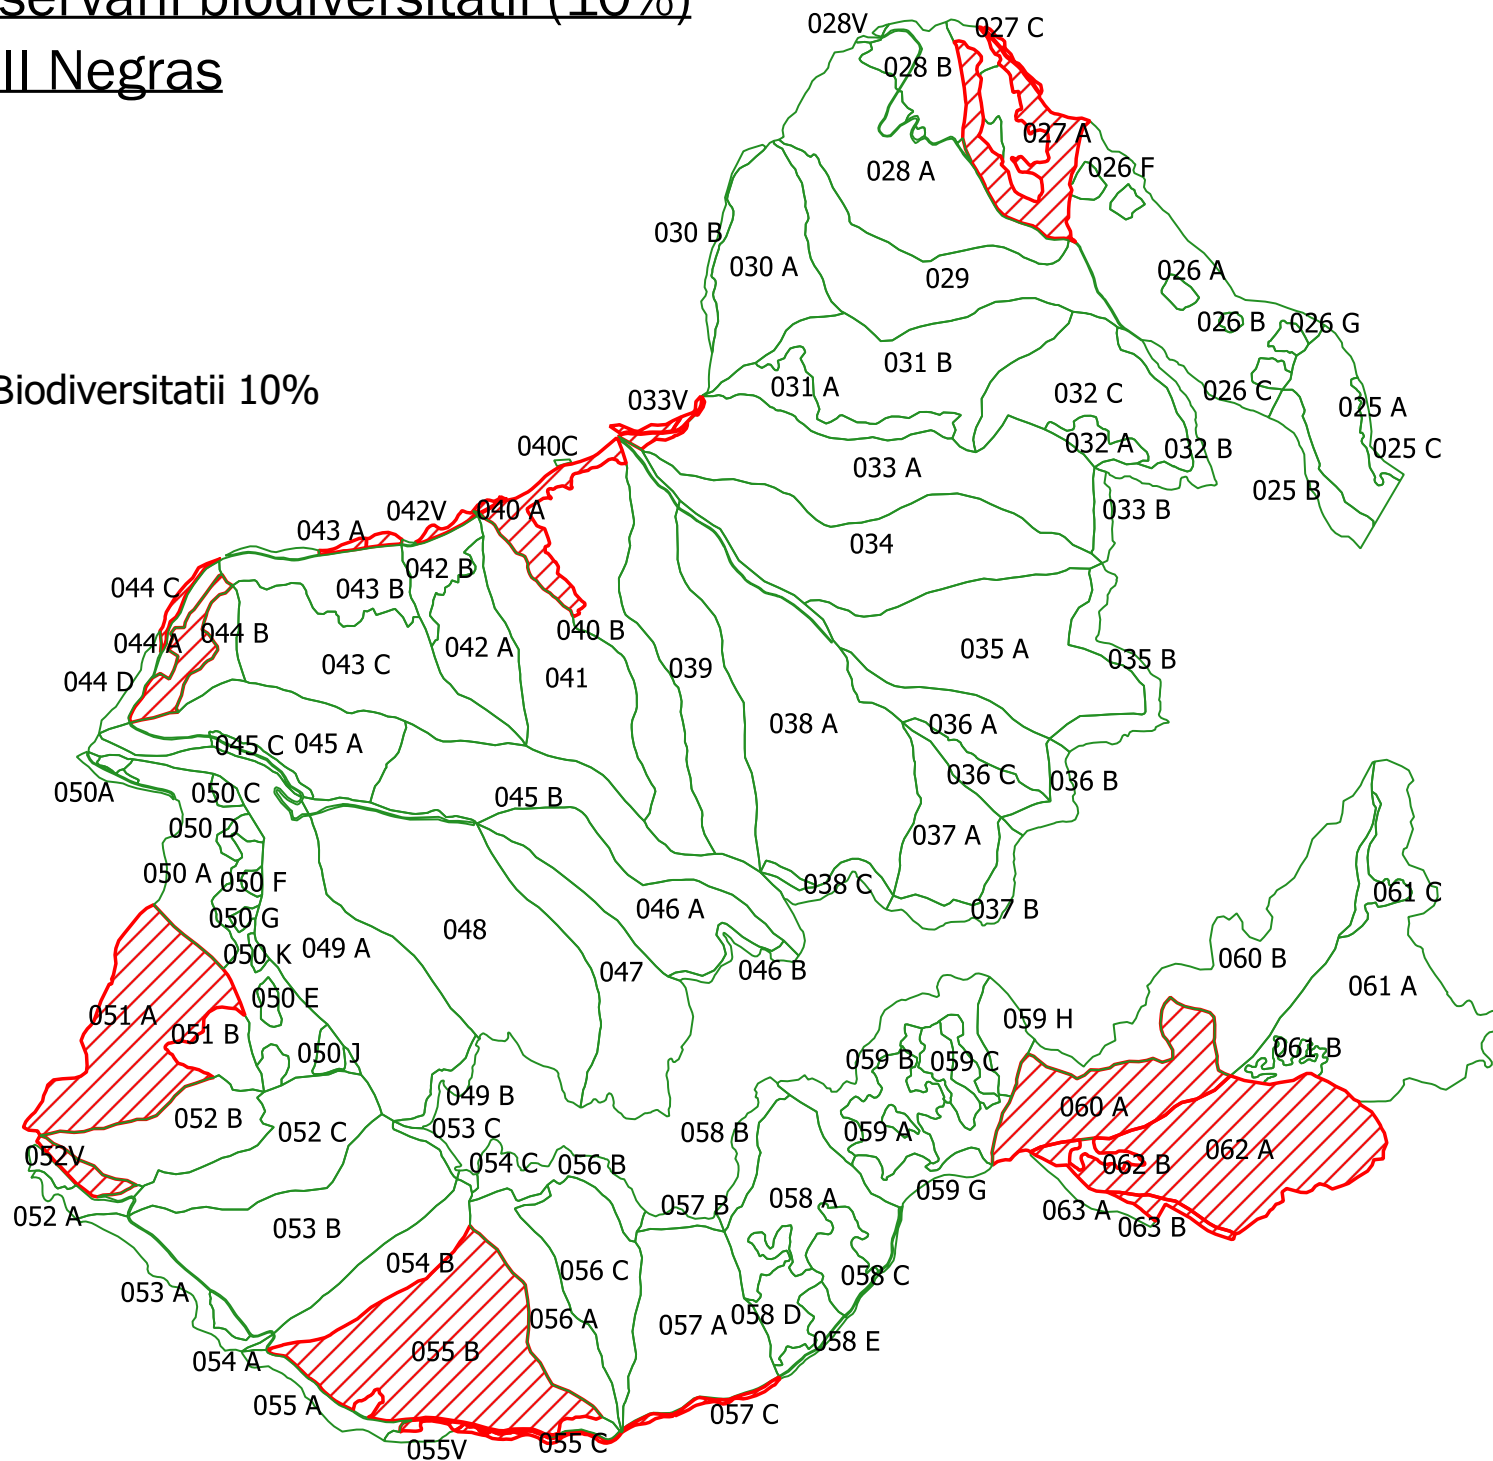

Paduri destinate conservarii biodiversitatii (10%)

UP V Nucsoara

Legenda

 Paduri destinate conservarii Biodiversitatii 10%

Suprafete destinate conservarii biodiversitatii (10%)

UP VIII Negras

Legenda

 Paduri destinate conservarii Biodiversitatii 10%