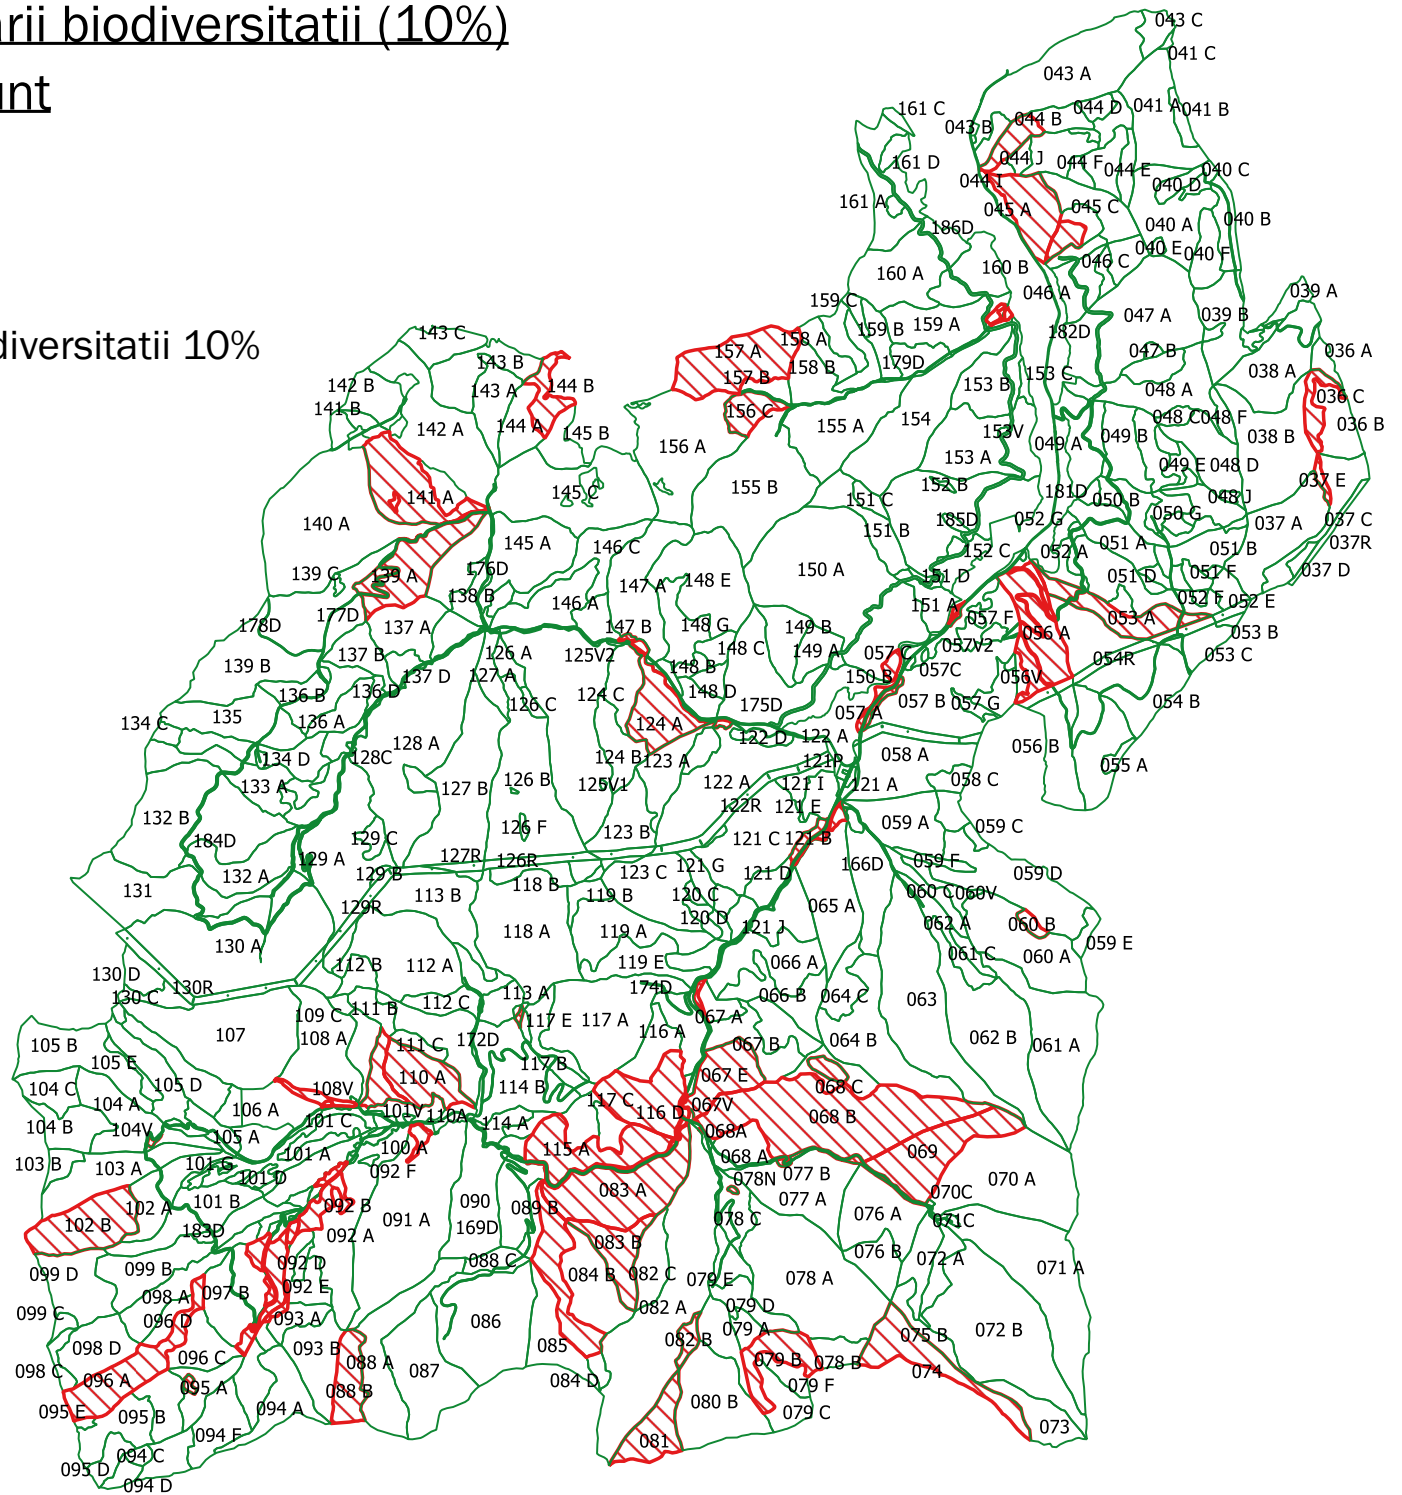

Suprafate destinate conservarii biodiversitatii (10%)

UP I Lesunt

Legenda

 Paduri destinate conservarii Biodiversitatii 10%

Suprafate destinate conservarii biodiversitatii (10%)

UP II Oituz

Legenda

 Paduri destinate conservarii Biodiversitatii 10%

Paduri destinate conservarii biodiversitatii (10%)

UP II Dunnette

Legenda

 Paduri destinate conservarii Biodiversitatii 10%

Suprafate destinate conservarii biodiversitatii (10%) UP III Dealu Lung

Legenda

 Paduri destinate conservarii Biodiversitatii 10%

Paduri destinate conservarii biodiversitatii (10%)

UP V Nucsoara

Legenda

 Paduri destinate conservarii Biodiversitatii 10%

Suprafete destinate conservarii biodiversitatii (10%)

UP VIII Negras

Legenda

 Paduri destinate conservarii Biodiversitatii 10%

Suprafete destinate conservarii biodiversitatii (10%)

UP IX Tornator

Legenda

 Paduri destinate conservarii Biodiversitatii 10%

Trup Bratei